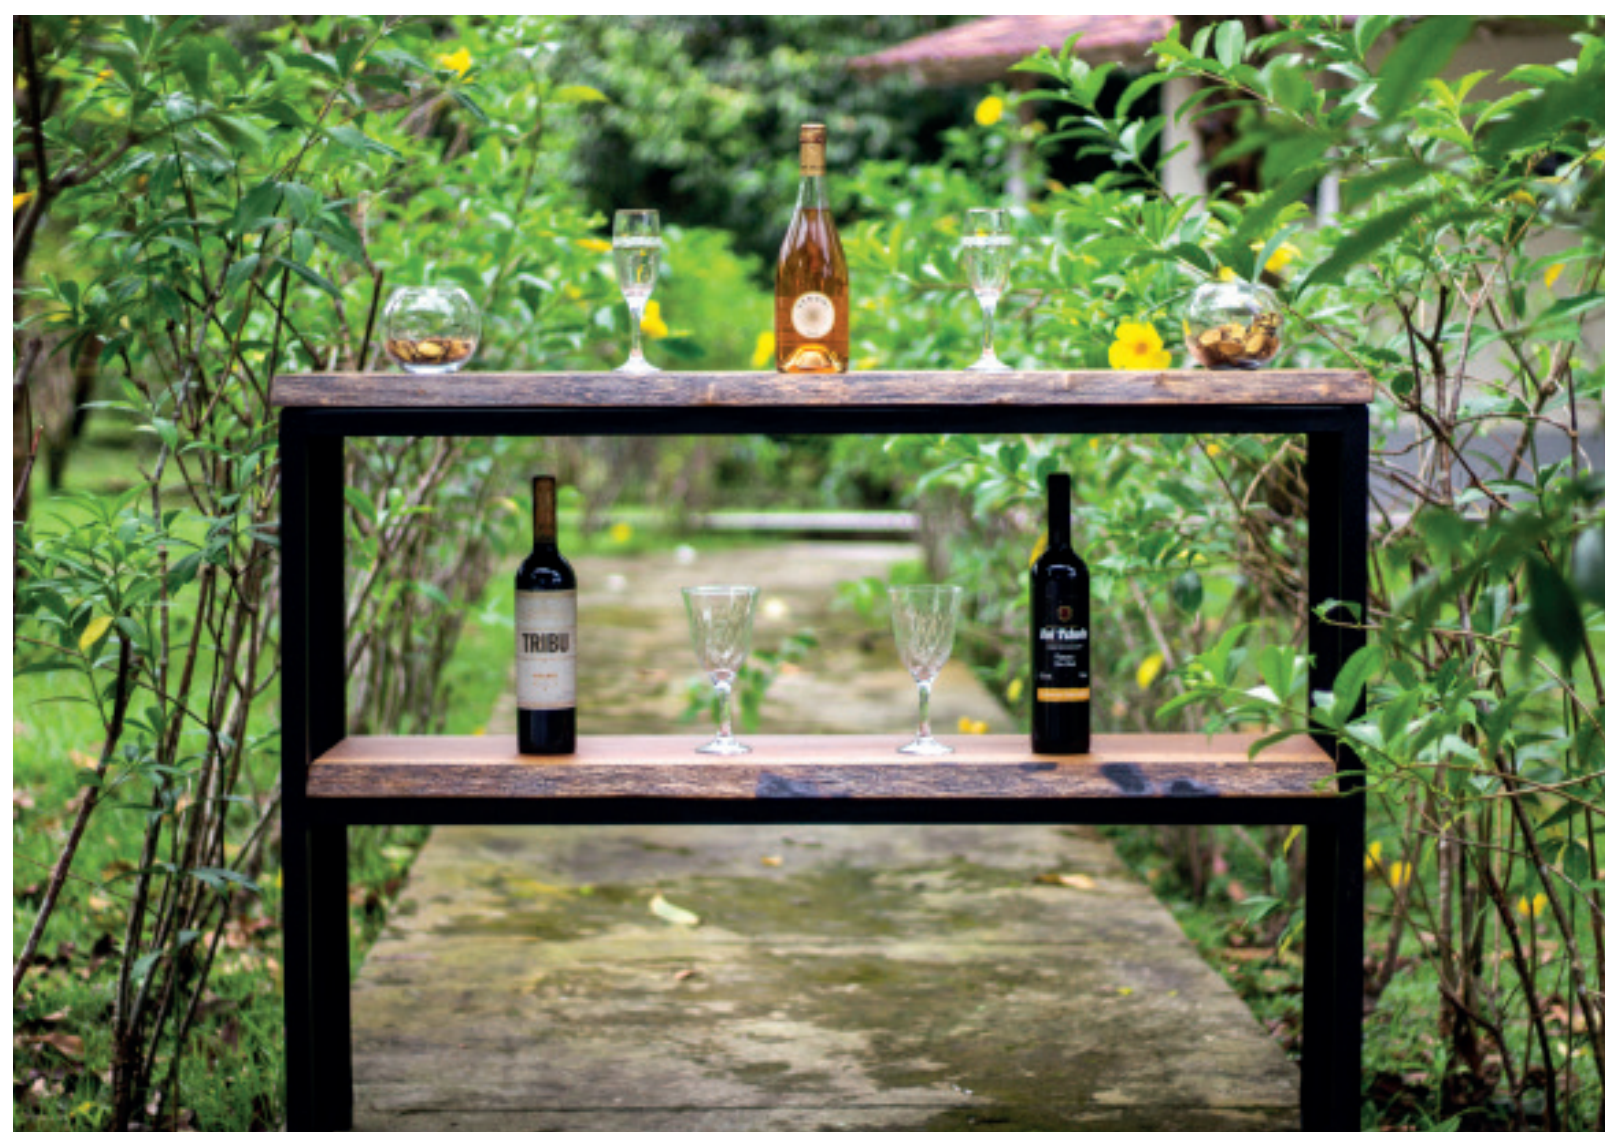

O Gazebo Selene tem como inspiração para sua criação a lua, especificamente sua fase quarto minguante, tem como sua recomendação de utilização áreas abertas, se trata de uma peça mais romântica e apaixonante que por si só mostra suas belas curvas.

Criada por elayne moraes as poltronas elayy foram produzidas com toques de elegância e simplicidade buscando detalhes circulares, o modelo não apresenta almofadas em sua composição pois foi pensando para proporcionar conforto sem precisar de acolchoados.

Buscando ser um móvel é ao mesmo tempo um objeto de decoração o balanço argola mostra sua beleza em harmonia com a natureza

O Aparador birmingham Traz um design mais rústico e industrial com detalhes em madeira com borda orgânica e estrutura metálica quadrada, o trançado lateral em corda náutica e feito de forma que podemos ver através da trama trazendo sensação de leveza.